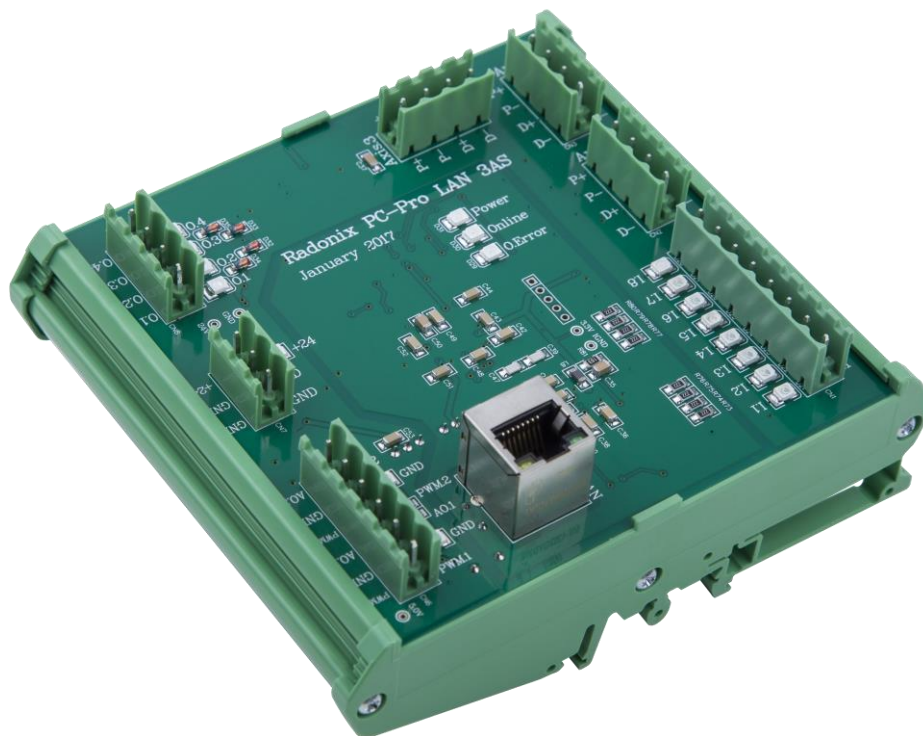

# Radonix PC-Pro LAN

Stepper Series Features

## Radonix PC-Pro LAN 3AS

PC-Pro LAN 3AS

محورها	تا ۳ محور مستقل و همزمان
ورودی های دیجیتال	تا ۸ ورودی NPN
خروجی های دیجیتال	تا ۴ خروجی کلکتور باز با مدار محافظ اتصال کوتاه
خروجی های آنالوگ	تا ۲ خروجی آنالوگ با دقت ۱۰ بیت
خروجی های PWM	تا ۲ خروجی PWM با فرکانس قابل تنظیم
نرخ پالس خروجی محورها	تا ۴۰۰۰۰ پالس بر ثانیه
نوع ایزولاسیون سیستم	اپتوکوپلر
نوع ارتباط با کامپیوتر	پورت LAN با سرعت 100Mb/s و پروتکل TCP
طول کابل ارتباط با کامپیوتر	تا ۲۰ متر برای کابل UTP و ۵۰ متر برای کابل SFUTP
لوازم جانبی قابل پشتیبانی	کنترل از راه دور و جوی استیک ایکس باکس
مناسب برای	سی ای سی های ۲ و ۳ محور ارزان، سی ای سی هایی با سیستم حرکتی استپر، روتر ها، دستگاه های برش، حک و برش لیزر و پرینتر سه بعدی